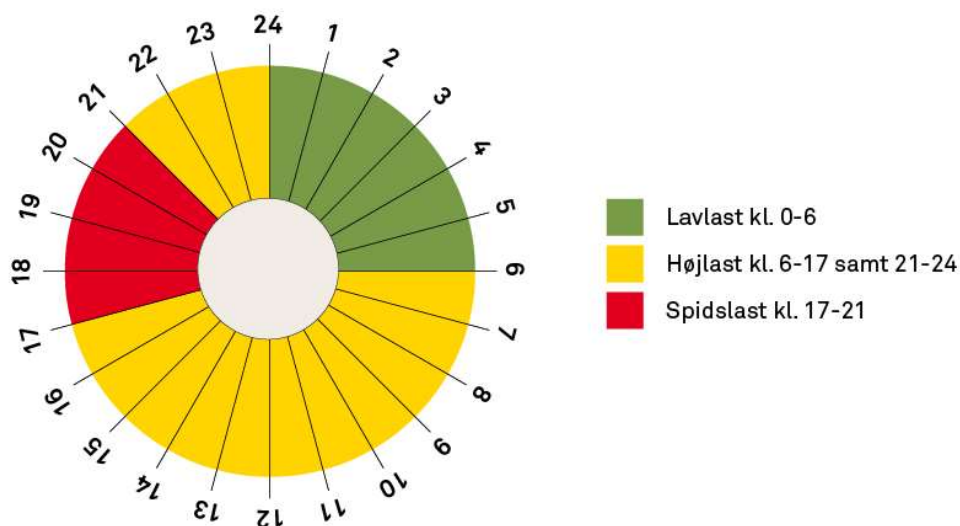

Tarifmodel 3.0

C-forbruger - Husholdning

Priser inkl. moms. Prisen er pr. kWh.

Tidsrum	Tarif/øre	
	Oktober-marts	april-september
00-06	11,39	11,39
6-17	34,15	17,08
17-21	102,46	44,40
21-00	34,15	17,08